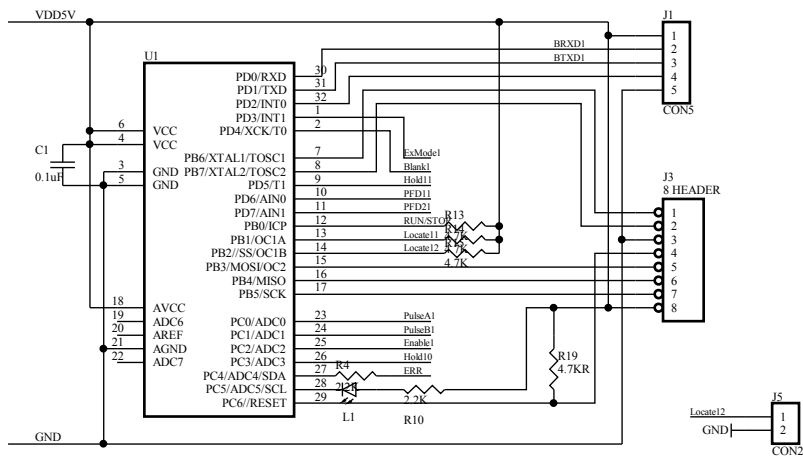

# WWW.JD-E.CN

Title		
Size	Number	Revision
B		
Date:	20-Apr-2007	Sheet of
File:	C:\Users\JD-E\Documents\WWW.JD-E.CN\WWW.JD-E.CN.B	

WWW.JD-E.CN

Title		
Size	Number	Revision
B		
Date:	20-Apr-2007	Sheet of
File:	C:\Program Files\AutoCAD 2007\Drawings\2007\20070420\20070420.dwg	