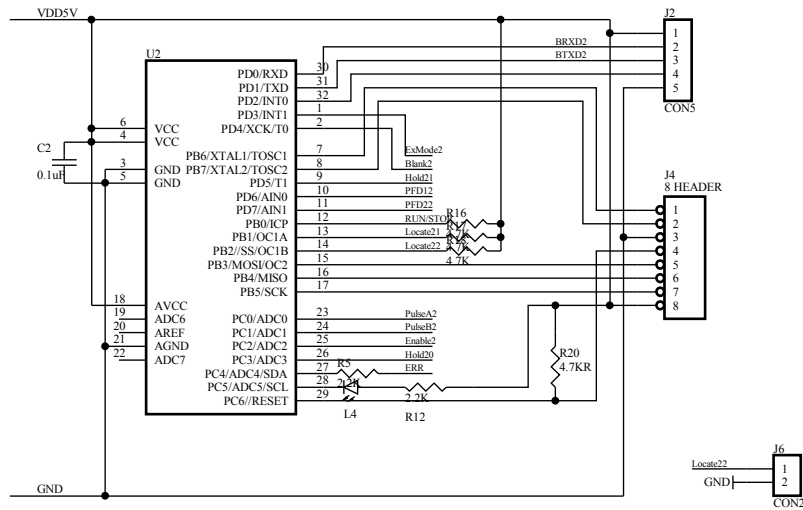

# WWW.JD-E.CN

Title		
Size	Number	Revision
B		
Date:	20-Apr-2007	Sheet of
File:	C:\Users\JD-E\Documents\WWW.JD-E.CN\WWW.JD-E.CN.B	

WWW.JD-E.CN

Title		
Size	Number	Revision
B		
Date:	20-Apr-2007	Sheet of
File:	C:\Program Files\AutoCAD 2007\Drawings\2007\20070420\20070420.dwg	